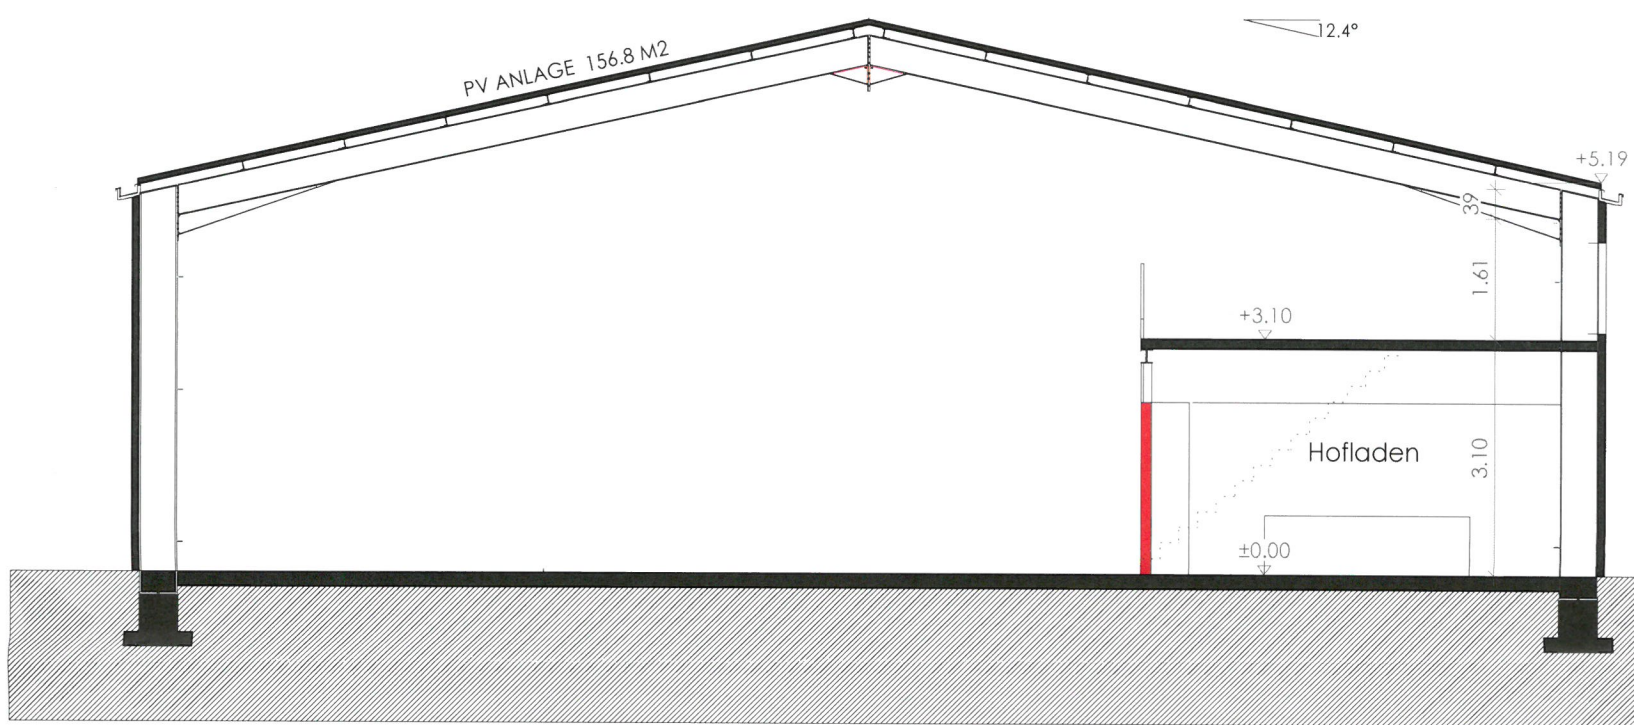

# Baueingabe 1:100

## Hofladen in best. Garage integrieren, Gerbersmürli, 7012 Felsberg

Roland Nold Burgstrasse 10 7012 Felsberg

23.10.2020

Bauherr

Architekt

QUERSCHNITT

GRUNDRISS